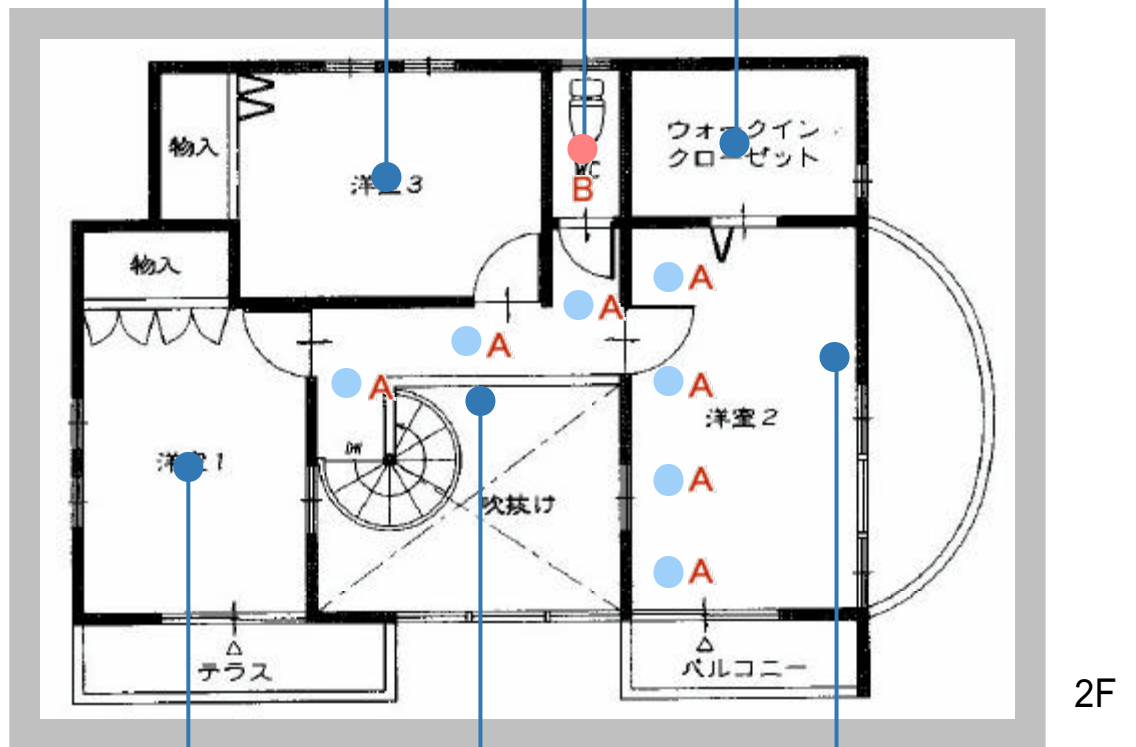

- クリプトン球 60W(E17)
- 機器 白色ツヤ消し
- 高100 幅φ135mm 重0.6kg
- 傾斜天井に取付可能 (45°まで)

ウォークインクローゼット

AH-70277 ¥1,627 (税抜¥1,550)

- φ95ボール球 60W (E26)
- 耐熱樹脂・白色
- 高175 幅φ95mm 重0.2kg
- 直付・壁付両用型
- 電球形蛍光灯G形13W使用可能
- 照射距離30cm

居間吹抜